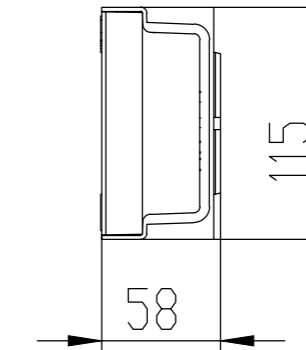

Изм	Лист	№ докум.	Подп.	Дата
		Худякова		2018
Разраб.				
Пров.				
Т.контр.				
Н.контр.				
УТВ.				

Арт. 08097			
Комплект <i>Gidrolica Light</i> : лоток водоотводный ЛВ-10.11,5,5,5		Лит.	Масса
пластиковый с решеткой РВ-10.11,5,5,5		50	кг
пластиковой ячеистой, кл. А15		Лист 1	Листов 1
Gidrolica			