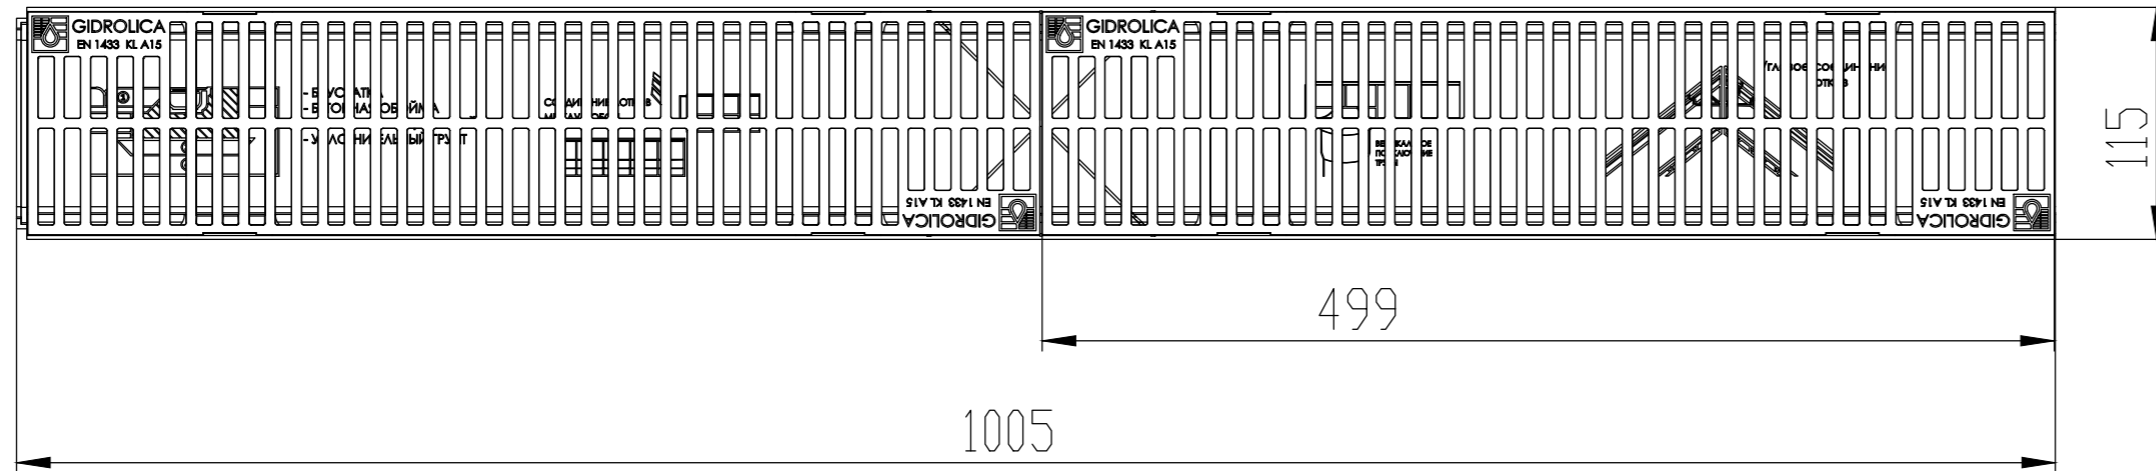

Арт. 08097

Перв. примен.

Справ. №

Подпись и дата

Инв. № дубл

Инв. № зам. инв.

Подпись и дата

Инв. № подл.

Изм	Лист	№ докум.	Подп.	Дата
		Худякова		2018
Разраб.				
Пров.				
Т.контр.				
Н.контр.				
УТВ.				

Арт. 08097			
Комплект <i>Gidrolica Light</i> : лоток водоотводный ЛВ-10.11,5,5,5		Лит.	Масса
пластиковый с решеткой РВ-10.11,5,5,5		50	кг
пластиковой ячеистой, кл. А15		Лист 1	Листов 1
Gidrolica			