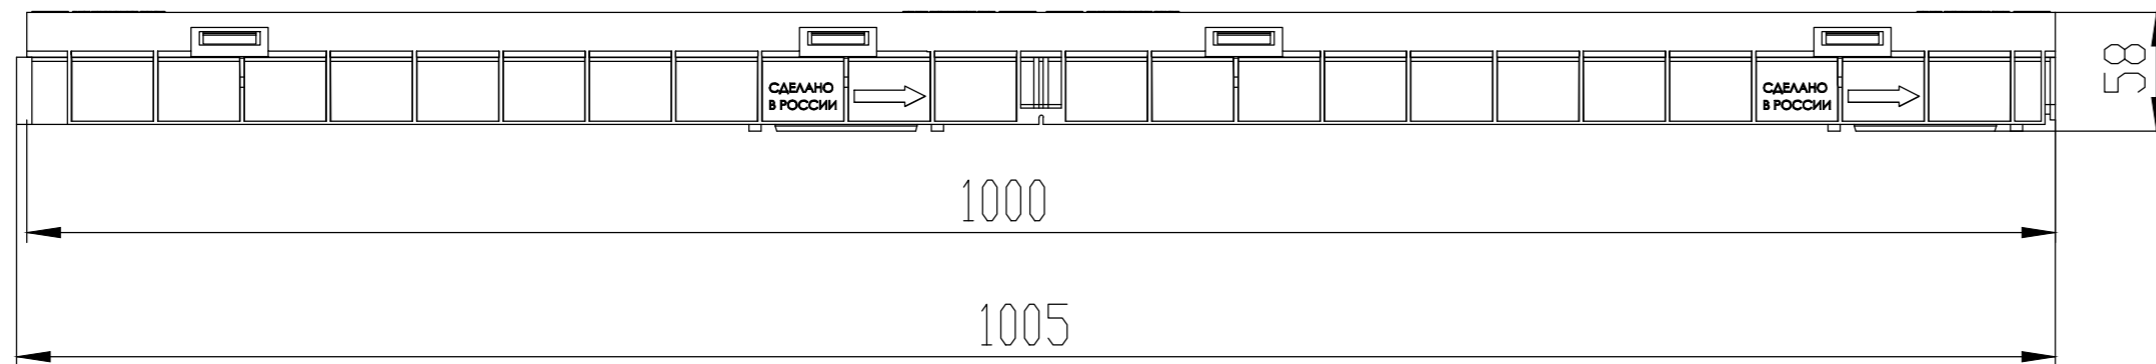

Изм	Лист	№ докум.	Подп.	Дата
		Худякова		2018
Разраб.				
Пров.				
Т.контр.				
Н.контр.				
УТВ.				

Арт. 08097			
Комплект <i>Gidrolica Light</i> : лоток водоотводный ЛВ-10.11,5,5,5		Лит.	Масса
пластиковый с решеткой РВ-10.11,5,5,5		50	кг
пластиковой ячеистой, кл. А15		Лист 1	Листов 1
Gidrolica			